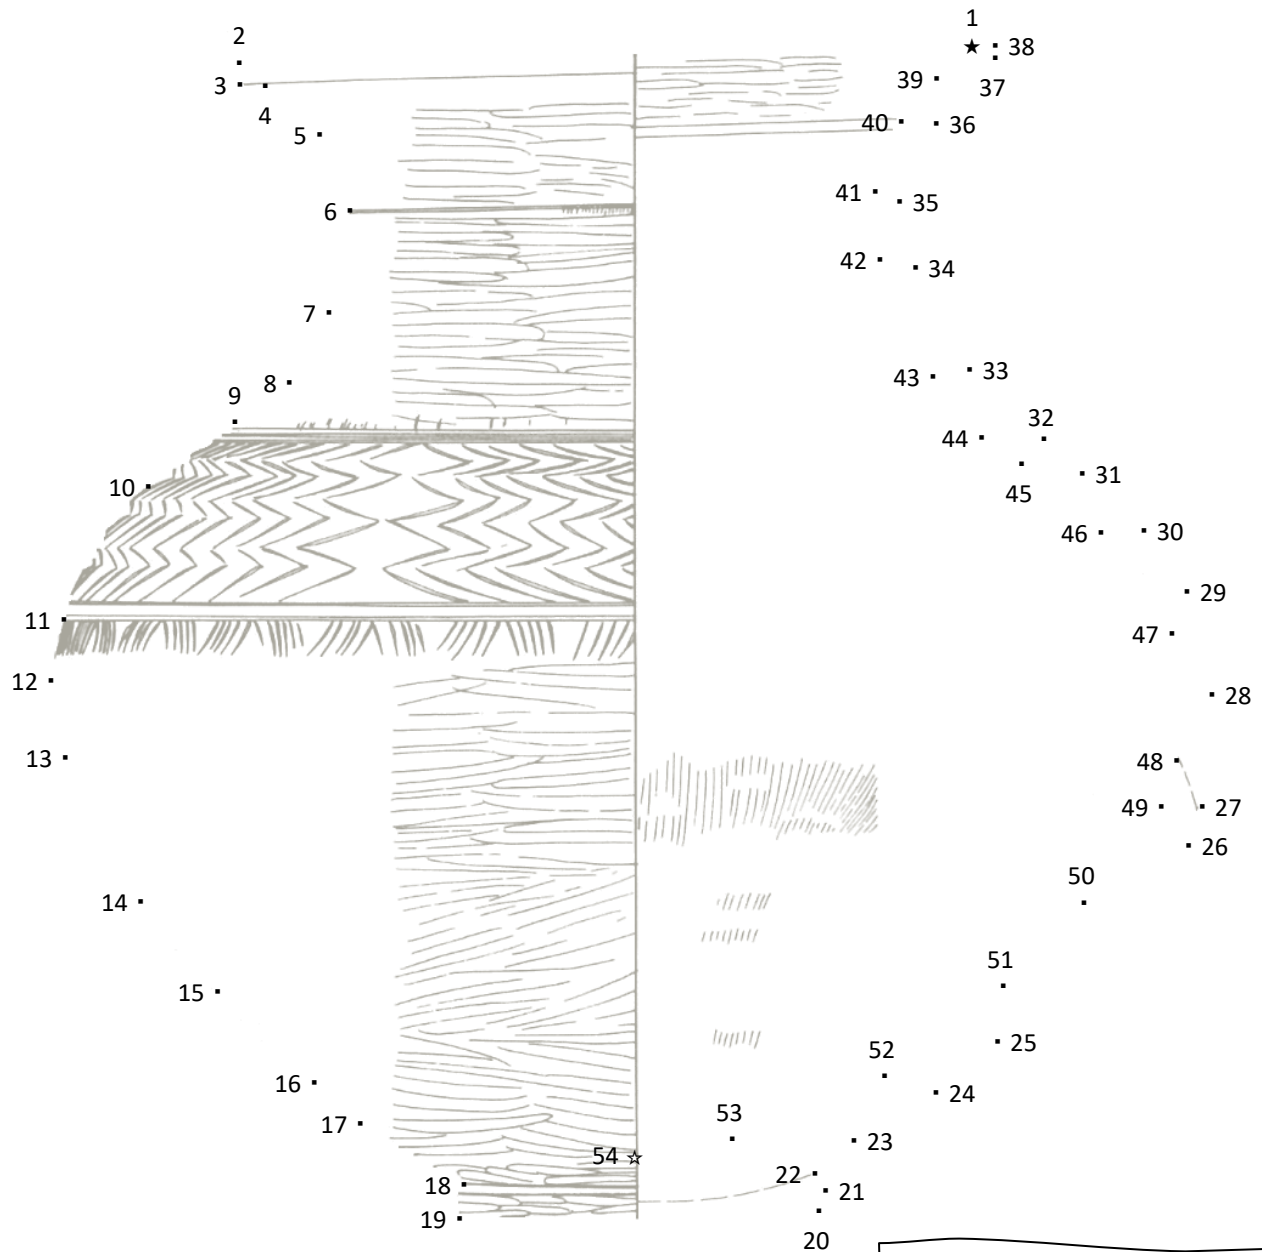

実測図を点つなぎ！（２）

数字を順番につないで、実測図を描いてみよう！！全部つなげたら、色をぬってみてね♪

綾羅木Ⅰ式のつぼと比べてみよう。
かたちにはどんなちがいがあるかな？

やよいどき
種類：弥生土器
名称：綾羅木Ⅱ式・壺
出土遺跡：綾羅木郷遺跡
（下関市綾羅木）
時代：弥生時代（前期中頃）

ペンネーム

ねんれい
年齢

さい
歳