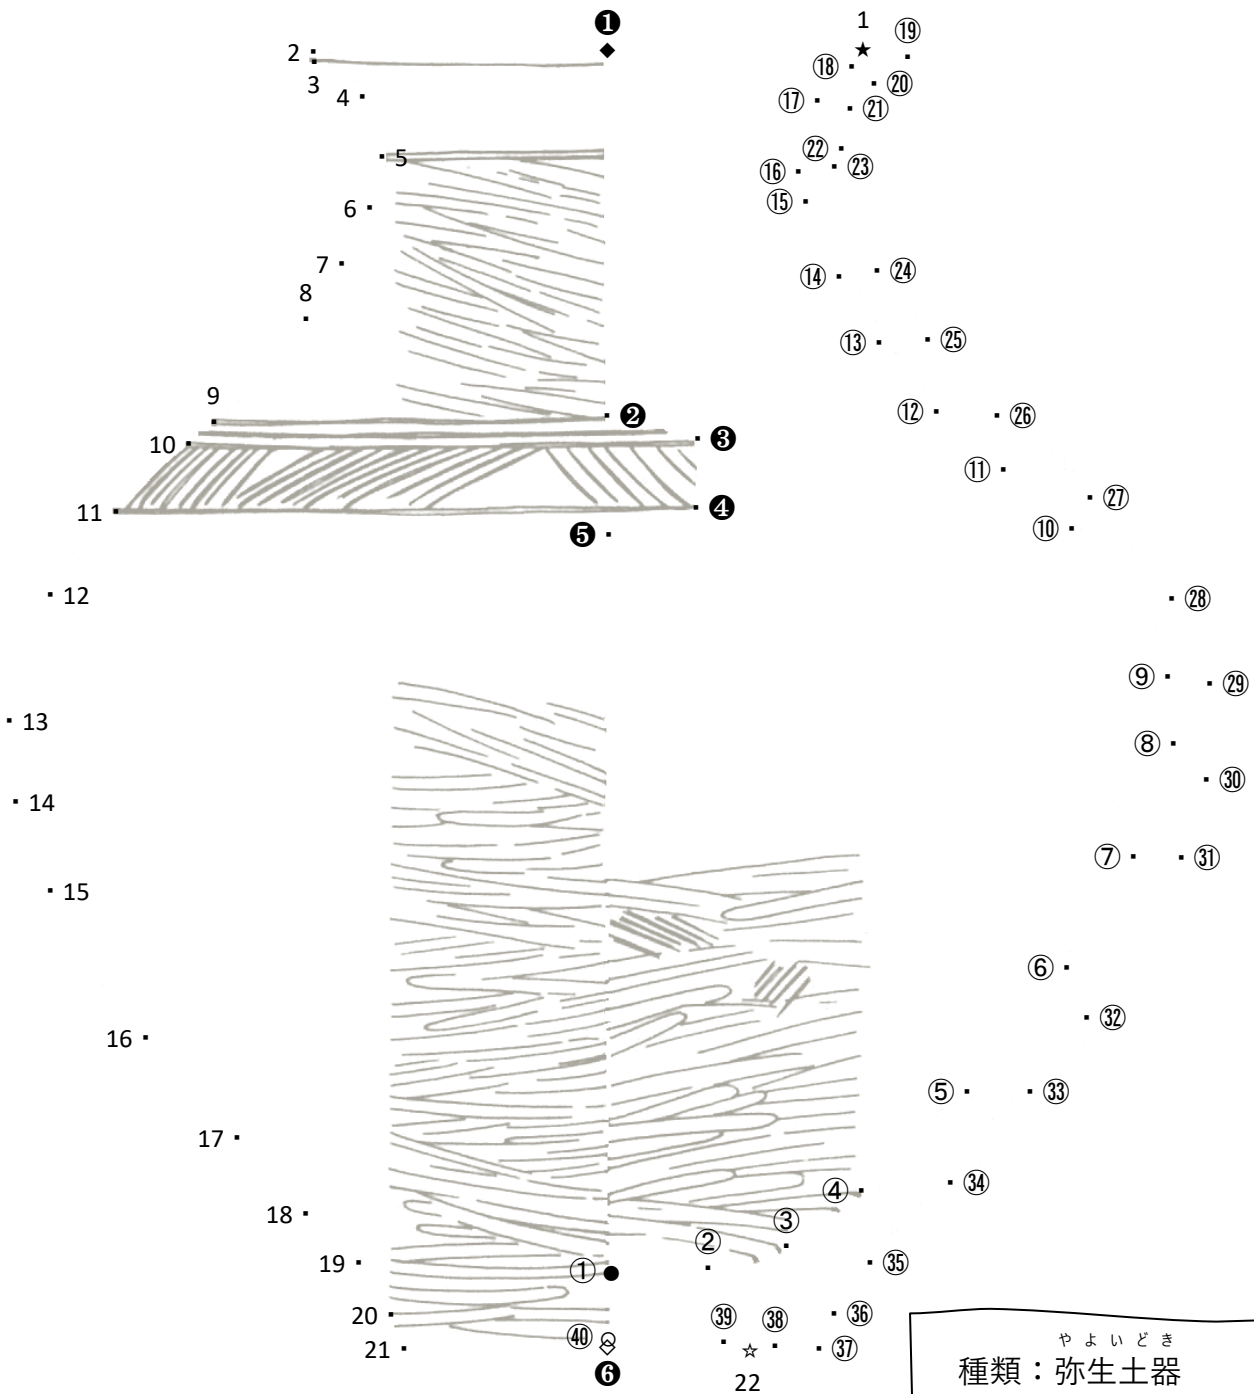

# 実測図を点つなぎ！（1）

数字を順番につないで、実測図を描いてみよう！！全部つなげたら、色をぬってみてね♪

どんな形のつぼができたかな？  
考古博物館にはホンモノが展示されているから、  
つぼの特徴をかんさつしてみよう！！

やよいどき  
種類：弥生土器  
名称：綾羅木Ⅰ式・壺  
出土遺跡：綾羅木郷遺跡  
（下関市綾羅木）  
時代：弥生時代（前期前半）

ペンネーム

ねんれい  
年齢

さい  
歳